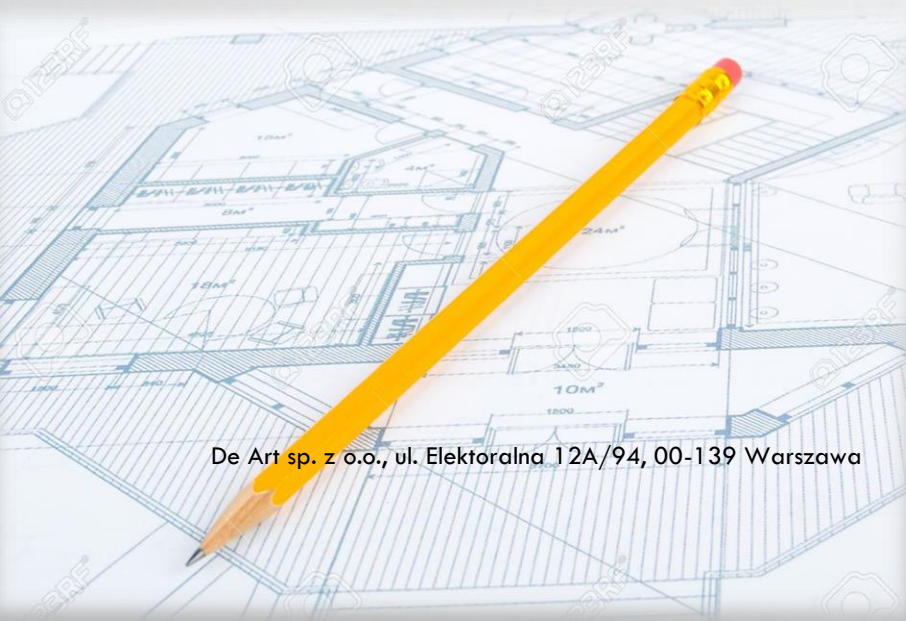

PAKIETY WYKOŃCZEŃ

BASIC

już od 497 zł za m²

ECONOMIC

PREMIUM

Pakiet BASIC przeznaczony jest dla deweloperów lub lokali pod wynajem

CO OBEJMUJĄ PAKIETY....

- Gruntowanie i malowanie ścian
- Podłogi i listy przypodłogowe
- Glazury i terakoty w kuchni
- Wykończenie łazienek: glazury, terakoty, ceramika, wanny/kabiny, armatury
- Drzwi wewnętrzne i klamki