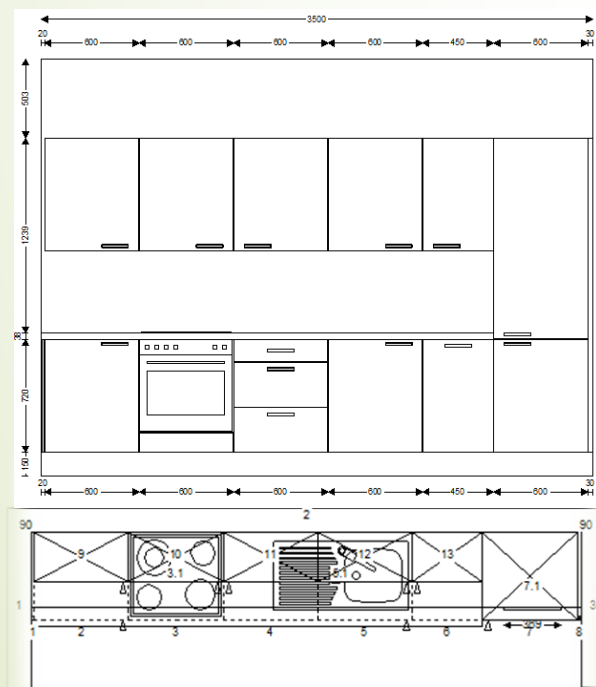

przykładowy zestaw (MDF lakierowany) już od 6.500 zł netto (bez AGD)

deart-set.pl

De Art Sp. z o.o.
Biuro projektowe
ul. Chałubińskiego 8 lok. 29 67

biuro@deart-set.pl
tel. +48 605 098 412

+ KRONOPOL
AURUM FLOORING