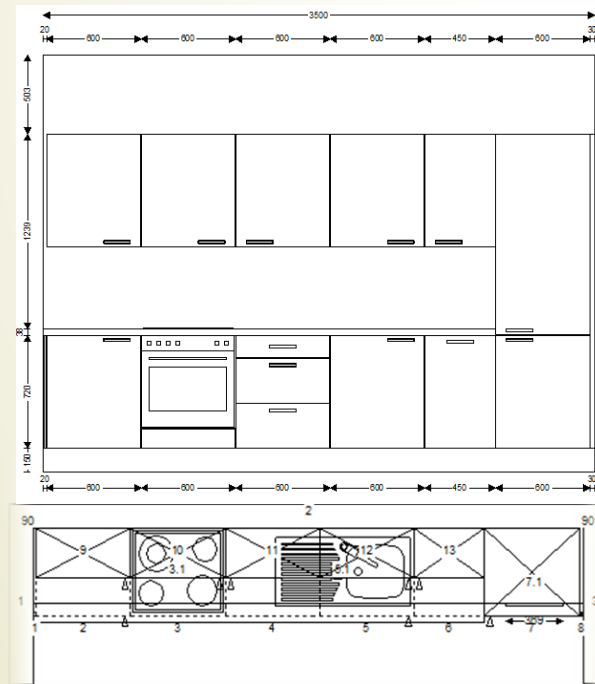

USŁUGI DODATKOWE:

Poza usługami wymienionymi w pakiecie standardowym:

- Projektujemy, dostarczamy i montujemy niemieckie meble kuchenne ze sprzętem AGD z pakietu producenta lub wg wyboru Klienta.
- Projektujemy i montujemy zabudowy w formie szaf i garderób
- Możemy również zaprojektować i dostarczyć kompletne wyposażenie lokalu wg życzenia Klienta.