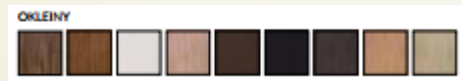

DRZWI WEWNĘTRZNE

18

PREMIUM

INTER
DOOR

DOORS – TÜREN – PUERTAS